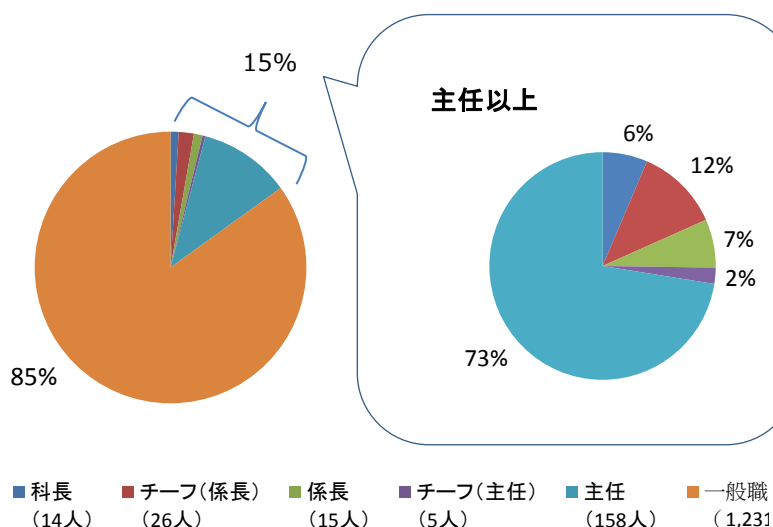

AMG 協議会 リハビリテーション部 一同

部長 ホットライン

048-775-6466 toru.maesono@achs.jp

なんでも相談してください❀

◆ 職位別職員人数報告 ◆

職位	病院	老健	合計
科長	11	3	14
チーフ(係長)	14	12	26
係長	15	0	15
管理職小計	40	15	55
チーフ(主任)	1	4	5
主任	131	27	158
主任以上小計	172	46	218
一般職	997	234	1,231
合計	1,169	280	1,449

割合

平成24年6月末日現在

○ 特別価格販売のお知らせ ○

角度計 Revo

1つで2役！中関節・大関節用の角度計として使えます。

酒井医療株式会社より、新商品「角度計 Revo」の特別価格販売のお知らせです。すでにお持ちの方もいらっしゃると思いますが、セラピストの方には、ご自身用に、お一つ持っていただきたい商品です。メーカーからの協力で、安価に提供できる機会となっておりますので、個人購入となりますが、ご検討してみたいはいかがでしょうか？