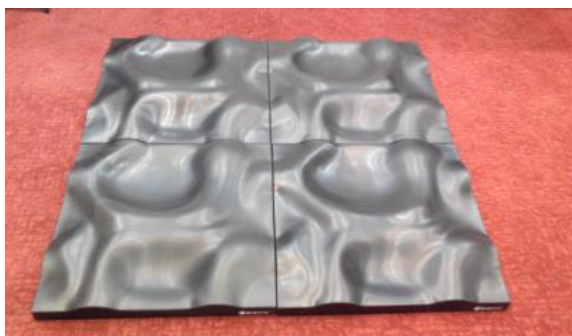

不整地マット テラセンサ

ドイツ製凸凹トレーニングマット『テラセンサ』を特別価格にてご提供出来る事になりました！テラセンサは硬くもなく、軟らかくもない適度な弾力と独自の形状により、不整地を再現します。マット1枚から使用でき、複数枚あれば組合せにより形状は無限大！使い方も自由自在です。未体験の凸凹感が体幹を鍛えADLの向上や転倒予防の効果が期待できます。シンプルなトレーニングでバランス感覚を養い、足の指先から脳の神経筋を刺激します。

足の裏からポカポカ温まる。楽しい。降りたあと歩きやすい。 Etc.
使用された方はもちろん、PTの方からも大好評です。